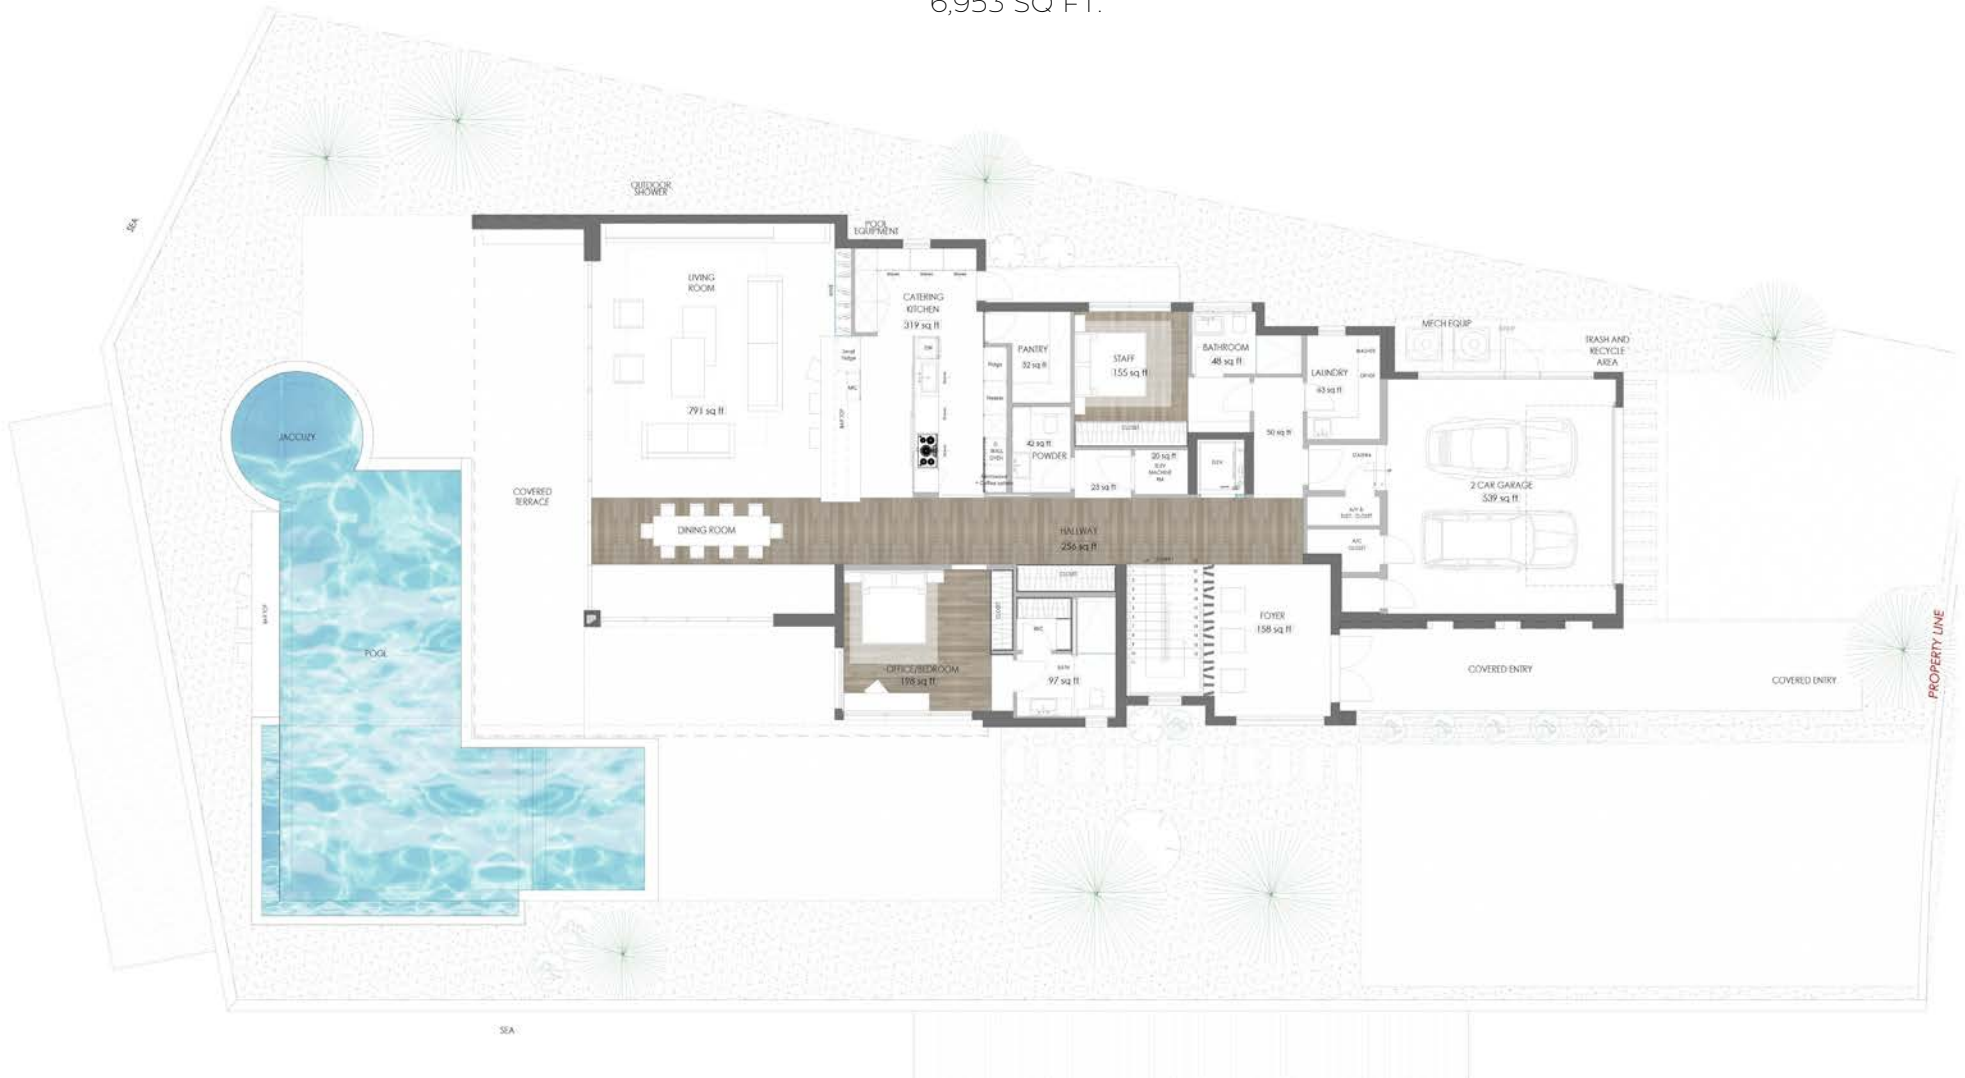

SABAL DEVELOPMENT

6,953 SQ. FT.

FIRST FLOOR
3,283 SQ. FT.

2305 N Riverside Dr, Pompano Beach, FL 33062
Lionel Nicolai | +1(786) 870-4406 | lionel@sabaldev.com | www.sabaldev.com

SABAL DEVELOPMENT

6,953 SQ FT.

ROOFTOP
675 SQ FT.

2305 N Riverside Dr, Pompano Beach, FL 33062
Lionel Nicolai | +1(786) 870-4406 | lionel@sabaldev.com | www.sabadev.com